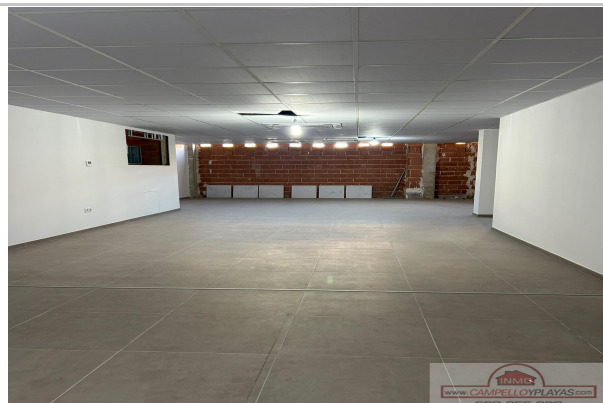

Referencia: **1736-ERN-30626**

Tipo inmueble: Local

Operación: Alquiler

Precio: **2.100 €**

Estado: Nuevo

Dirección: Avd. Joan Baptista Basset i Ramos

Población: El Campello

Provincia: Alicante

Cod. postal: 03560

Zona: Casco Urbano