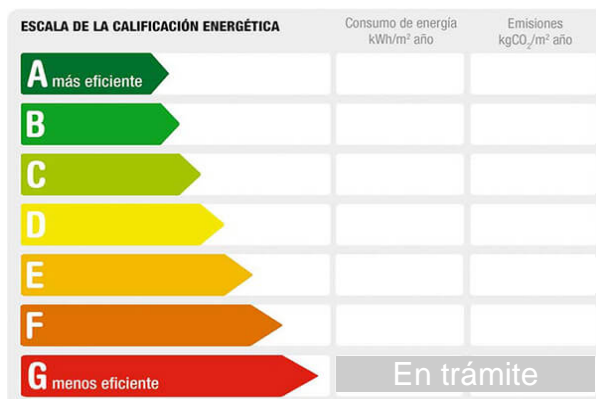

M² construidos: 90

Dormitorios: 4

Baños: 2

Exterior/Interior: exterior

Descripción:

La vivienda consta de 90 m² construidos distribuidos en cuatro habitaciones, salón-comedor, cocina y dos aseos. El edificio cuenta con ascensor.

Localizado en el corazón de El Campello, en sus alrededores encontramos el Institut d'Educació Secundària Clot de l'Illot, supermercados, bancos, bibliotecas, farmacias, oficinas de correos, centros deportivos y varias paradas de autobús. Cuenta con fácil acceso a N-332.