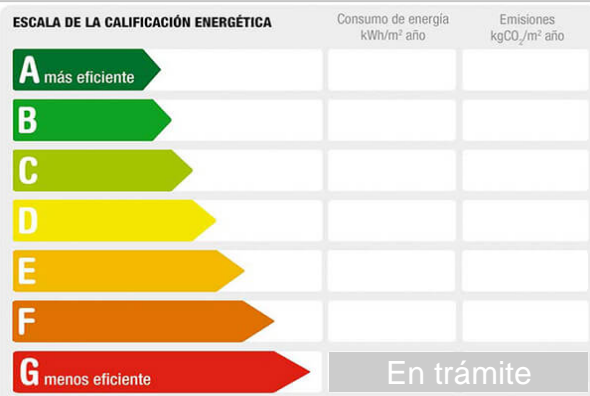

Precio: **7.000 €**

Estado: Cerrado

Dirección: Avd. Generalitat

Población: El Campello

Provincia: Alicante

Cod. postal: 03560

Zona: Casco Urbano

**M<sup>2</sup> construidos:** 11