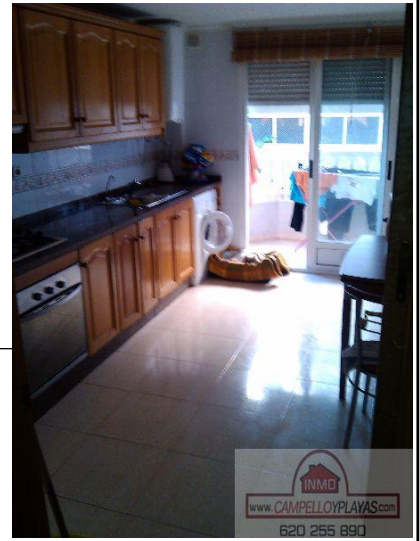

Referencia: 715-ANGEL

Tipo Inmueble: Piso

Operación: Venta

Precio: 115.500 €

Estado: Buen estado

Efic. Energ.:

Ubicación del inmueble:

Población: El Campello

Provincia: Alicante **Código Postal:** 03560

Zona: PUEBLO